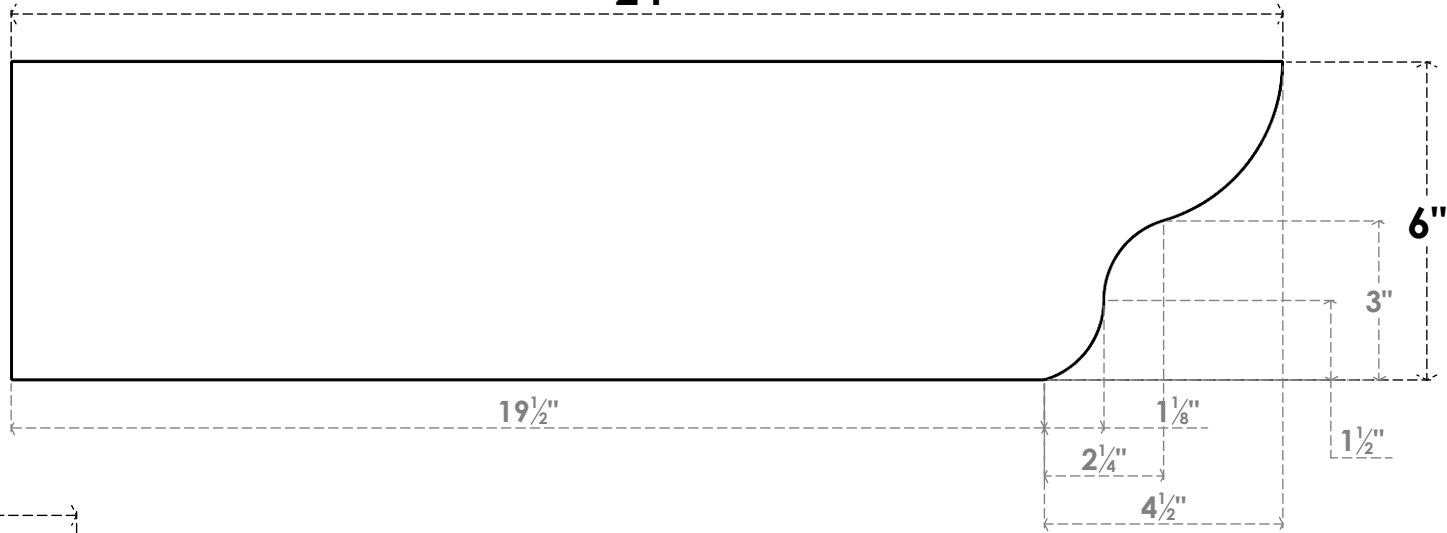

# ITEM NUMBER: RFTURO060X06000X24000X006GRN00RCPR

6"W X 6"H X 24"L TIMBERTHANE ROUGH CEDAR GREENSBORO FAUX WOOD OPEN RAFTER TAIL, 6"L END, PRIMED TAN

24"

**SIDE PROFILE**

**FRONT PROFILE**

**ISOMETRIC**

GENERATED DATE : 03/02/2023