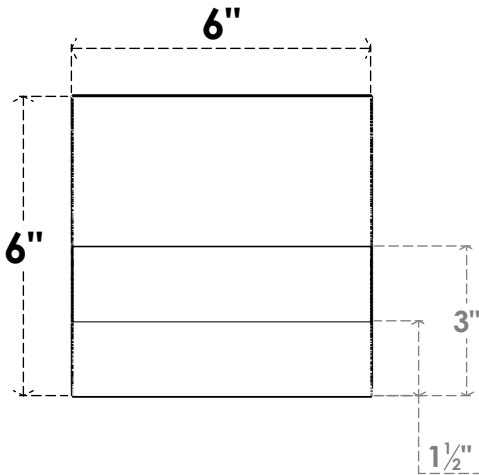

# ITEM NUMBER: RFTURO060X06000X24000X006GRN00RCPR

6"W X 6"H X 24"L TIMBERTHANE ROUGH CEDAR GREENSBORO FAUX WOOD OPEN RAFTER TAIL, 6"L END, PRIMED TAN

24"

**SIDE PROFILE**

**FRONT PROFILE**

**ISOMETRIC**

GENERATED DATE : 03/02/2023